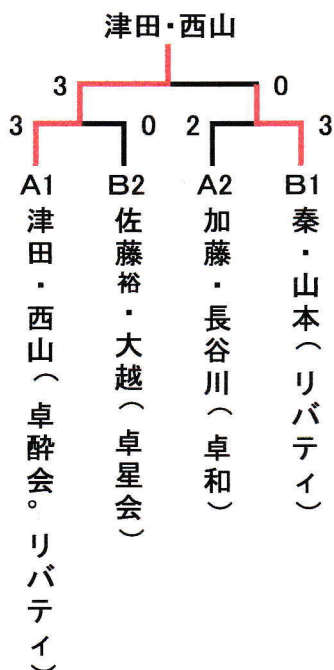

平成30年度

家庭婦人ダブルス卓球大会試合結果

平成30年11月10日(土)

☆ 1 部 リ ー グ 戦 ☆

		本間・山口	東野・谷古宇	福鹿・鈴木	恩田・松永	川上・今川	江口・木村	伊藤・吉住	大和久・中田	勝敗	順位
1	本間・山口 球P・卓友会		3	3	1	3	1	3	3	5-2	4
2	東野・谷古宇 卓星会・スマッシュ	2		3	3	3	0	3	3	5-2	3
3	福鹿・鈴木 卓酔会	1	0		2	3	3	3	3	4-3	5
4	恩田・松永 卓酔会	3	2	3		3	1	3	3	5-2	2
5	川上・今川 卓星会	1	0	1	2		0	2	3	1-6	7
6	江口・木村 さつき	3	3	1	3	3		3	3	6-1	1
7	伊藤・吉住 卓笑会	0	1	0	2	3	2		1	1-6	8
8	大和久・中田 卓笑会	1	1	0	1	2	1	3		1-6	6

☆ 2 部 リ ー グ 戦 ☆

Aブロック		津田・西山	仲野・宮木	加藤・長谷川	関口・猪野	桑原・加藤	勝敗	順位
1	津田・西山 卓酔会・リパティ		3	3	3	3	4-0	1
2	仲野・宮木 球 P	0		2	3	2	1-3	4
3	加藤・長谷川 球友会	0	3		3	3	3-1	2
4	関口・猪野 さつき・リパティ	0	0	2		1	0-4	5
5	桑原・加藤 卓和・フライデー	0	3	2	3		2-2	3

Aブロック		佐藤・島根	丸山・渡辺	秦・山本	岡野・内田	佐藤裕・大越	勝敗	順位
1	佐藤・島根 三郷大下軍団		1	1	3	2	1-3	5
2	丸山・渡辺 さつき、大下軍団	3		1	2	1	1-3	3
3	秦・山本 リパティ	3	3		3	3	4-0	1
4	岡野・内田 卓笑会	2	3	1		2	1-3	4
5	佐藤裕・大越 卓星会	3	3	1	3		3-1	2

☆2部決勝トーナメント☆