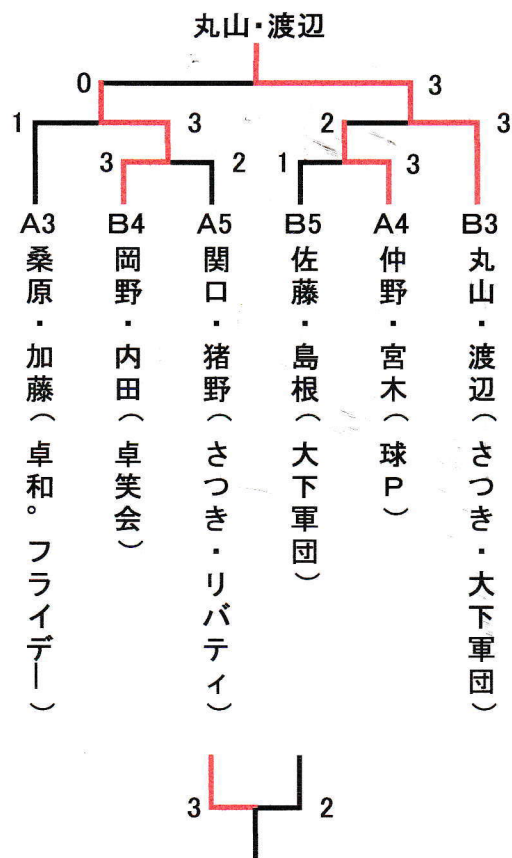

☆2部下位トーナメント☆

☆ 3 部 リ ー グ 戦 ☆

		朝倉・山岡	加藤明・天野	高野・清水	腰塚・植田	新家・小畑	佐藤順・渡辺	高橋・佐藤	原沢・柳沢	勝敗	順位
1	朝倉・山岡	ラブオール	2	3	3	3	3	3	3	6-1	2
2	加藤明・天野	卓和	3	3	3	3	3	3	3	7-0	1
3	高野・清水	桜卓球	1	0	3	2	3	3	2	3-4	6
4	腰塚・植田	フライデー・卓和	2	0	2	3	3	3	3	4-3	3
5	新家・小畑	高州みどり	0	0	3	1	3	3	3	4-3	4
6	佐藤順・渡辺	卓星会	0	2	1	0	2	1	1	0-7	8
7	高橋・佐藤	球P	0	0	0	2	0	3	1	1-6	7
8	原沢・柳沢	卓和	1	1	3	2	3	3		3-4	5

☆ 4 部 リ ー グ 戦 ☆

		菅野・鳥屋	後迫・荒木	青柳・片岡	西山・小口	鈴木・山田	石井・加賀谷	江川・岸田	山中・江口	勝敗	順位	
1	菅野・鳥屋	ハミング	キケン									
2	後迫・荒木	フライデー	キケン	0	0	1	0	3	2	1-5	7	
3	青柳・片岡	卓和		3	3	3	3	1	3	5-1	1	
4	西山・小口	卓和		3	2	3	3	3	3	5-1	2	
5	鈴木・山田	月曜会		3	1	0	0	0	3	2-4	5	
6	石井・加賀谷	月曜会		3	1	1	3	3	3	4-2	3	
7	江川・岸田	大下軍団・ハミング		1	3	2	3	2	3	3-3	4	
8	山中・江口	月曜会・ひまわり		3	2	1	2	0	0	1-5	6